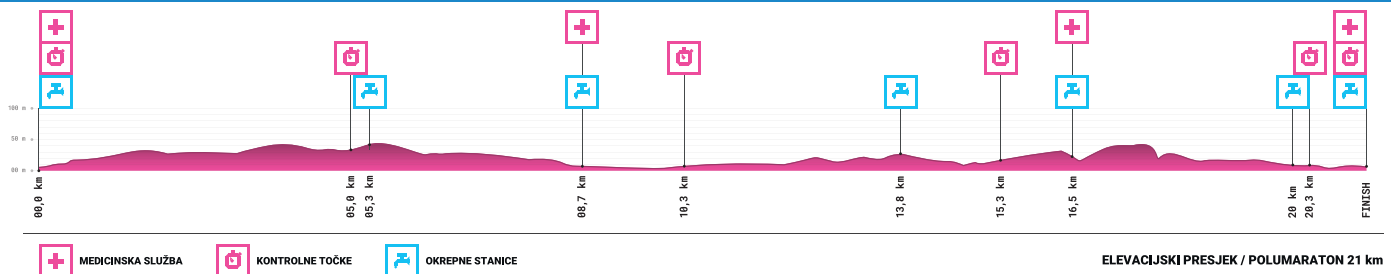

SPLIT MARATON

25.-26.9.2021.

MEDICINSKA SLUŽBA

1. START – Riva	0,0 km
2. Rotor	8,7 km
3. Institut	16,5 km
4. CILJ – Riva	21,095 km

KONTROLNE TOČKE

1. START – Riva	0,0 km
2. Most Pujanke	5,0 km
3. Lora	10,3 km
4. ŠRC Bene	15,3 km
5. Zapadna obala	20,3 km
6. CILJ – Riva	21,095 km

OKREPNE STANICE

Most Pujanke – Ravne Njive	5,3 km
Rotor Spaladium Arena	8,7 km
Prva Voda	13,8 km
Institut	16,5 km
Obojena svjetlost	20 km
CILJ – Riva	21,095 km

POLUMARATON 21 km