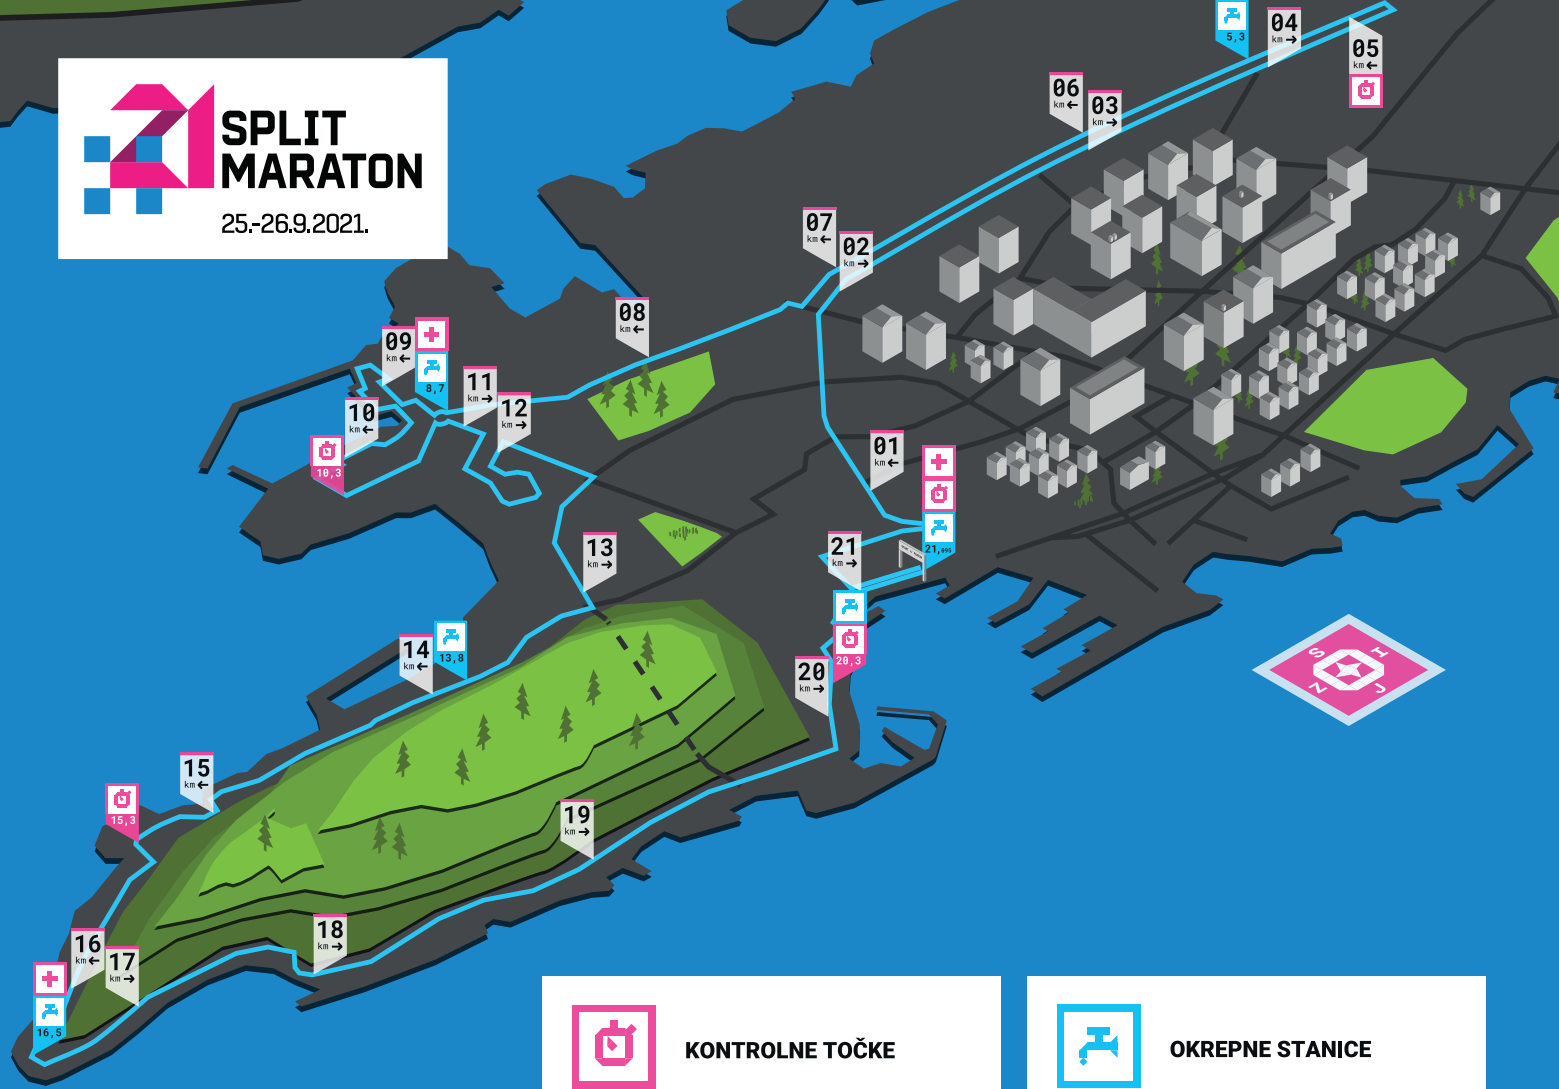

SPLIT MARATON

25.-26.9.2021.

MEDICINSKA SLUŽBA

1. START – Riva	0,0 km
2. Rotor	8,7 km
3. Institut	16,5 km
4. CILJ – Riva	21,095 km

KONTROLNE TOČKE

1. START – Riva	0,0 km
2. Most Pujanke	5,0 km
3. Lora	10,3 km
4. ŠRC Bene	15,3 km
5. Zapadna obala	20,3 km
6. CILJ – Riva	21,095 km

OKREPNE STANICE

Most Pujanke – Ravne Njive	5,3 km
Rotor Spaladium Arena	8,7 km
Prva Voda	13,8 km
Institut	16,5 km
Obojena svjetlost	20 km
CILJ – Riva	21,095 km

POLUMARATON 21 km