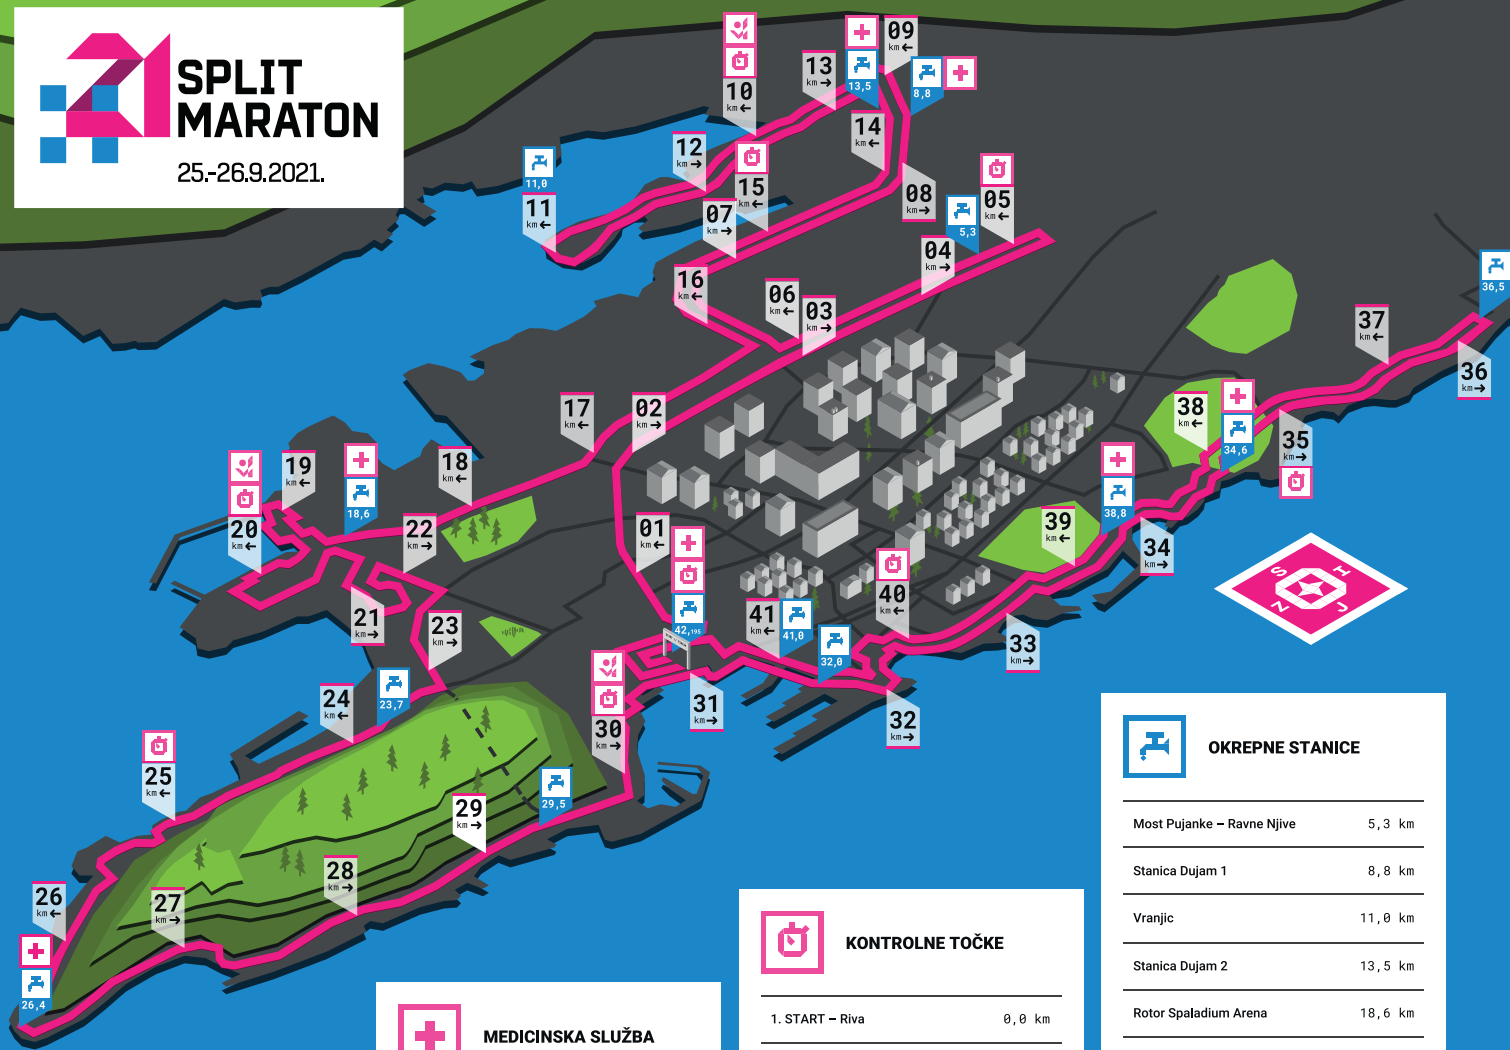

SPLIT MARATON

25.-26.9.2021.

MEDICINSKA SLUŽBA

1. START – Riva	0,0 km
2. Dujam 1	8,8 km
3. Dujam 2	13,5 km
4. Rotor	18,6 km
5. Institut	26,4 km
6. Trstenik 1	34,6 km
7. Trstenik 2	38,8 km
8. CILJ – Riva	42,195 km

IZMJENE ŠTAFETA

1. trkač	Start
2. trkač	10. km
3. trkač	20. km
4. trkač	30. km

KONTROLNE TOČKE

1. START – Riva	0,0 km
2. Most Pujanke	5,0 km
3. Vranjički put	10,0 km
4. Dujmovača	15,0 km
5. Lora	20,0 km
6. Lubinski porat	25,0 km
7. Zapadna obala	30,0 km
8. Trstenik	35,0 km
9. Bačvice	40,0 km
10. CILJ – Riva	42,195 km

OKREPNE STANICE

Most Pujanke – Ravne Njive	5,3 km
Stanica Dujam 1	8,8 km
Vranjic	11,0 km
Stanica Dujam 2	13,5 km
Rotor Spaladium Arena	18,6 km
Prva Voda	23,7 km
Institut	26,4 km
Zapadna obala	29,5 km
Plaža Bačvice 1	32,0 km
Trstenik 1	34,6 km
Duilovo	36,5 km
Trstenik 2	38,8 km
Plaža Bačvice 2	41,0 km
Cilj	42,195 km

IZMJENE ŠTAFETA
 MEDICINSKA SLUŽBA
 KONTROLNE TOČKE
 OKREPNE STANICE

ELEVACIJSKI PRESJEK / MARATON 42 km

MARATON 42 km