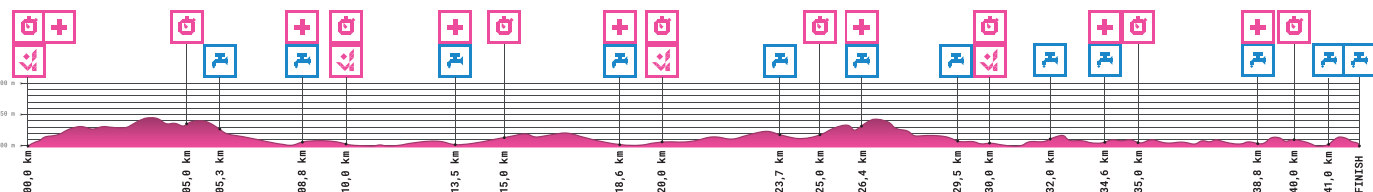

SPLIT MARATON

25.-26.9.2021.

MEDICINSKA SLUŽBA

1. START – Riva	0,0 km
2. Dujam 1	8,8 km
3. Dujam 2	13,5 km
4. Rotor	18,6 km
5. Institut	26,4 km
6. Trstenik 1	34,6 km
7. Trstenik 2	38,8 km
8. CILJ – Riva	42,195 km

IZMJENE ŠTAFETA

1. trkač	Start
2. trkač	10. km
3. trkač	20. km
4. trkač	30. km

KONTROLNE TOČKE

1. START – Riva	0,0 km
2. Most Pujanke	5,0 km
3. Vranjički put	10,0 km
4. Dujmovača	15,0 km
5. Lora	20,0 km
6. Lubinski porat	25,0 km
7. Zapadna obala	30,0 km
8. Trstenik	35,0 km
9. Bačvice	40,0 km
10. CILJ – Riva	42,195 km

OKREPNE STANICE

Most Pujanke – Ravne Njive	5,3 km
Stanica Dujam 1	8,8 km
Vranjic	11,0 km
Stanica Dujam 2	13,5 km
Rotor Spaladium Arena	18,6 km
Prva Voda	23,7 km
Institut	26,4 km
Zapadna obala	29,5 km
Plaža Bačvice 1	32,0 km
Trstenik 1	34,6 km
Duilovo	36,5 km
Trstenik 2	38,8 km
Plaža Bačvice 2	41,0 km
Cilj	42,195 km

IZMJENE ŠTAFETA
 MEDICINSKA SLUŽBA
 KONTROLNE TOČKE
 OKREPNE STANICE

ELEVACIJSKI PRESJEK / MARATON 42 km

MARATON 42 km