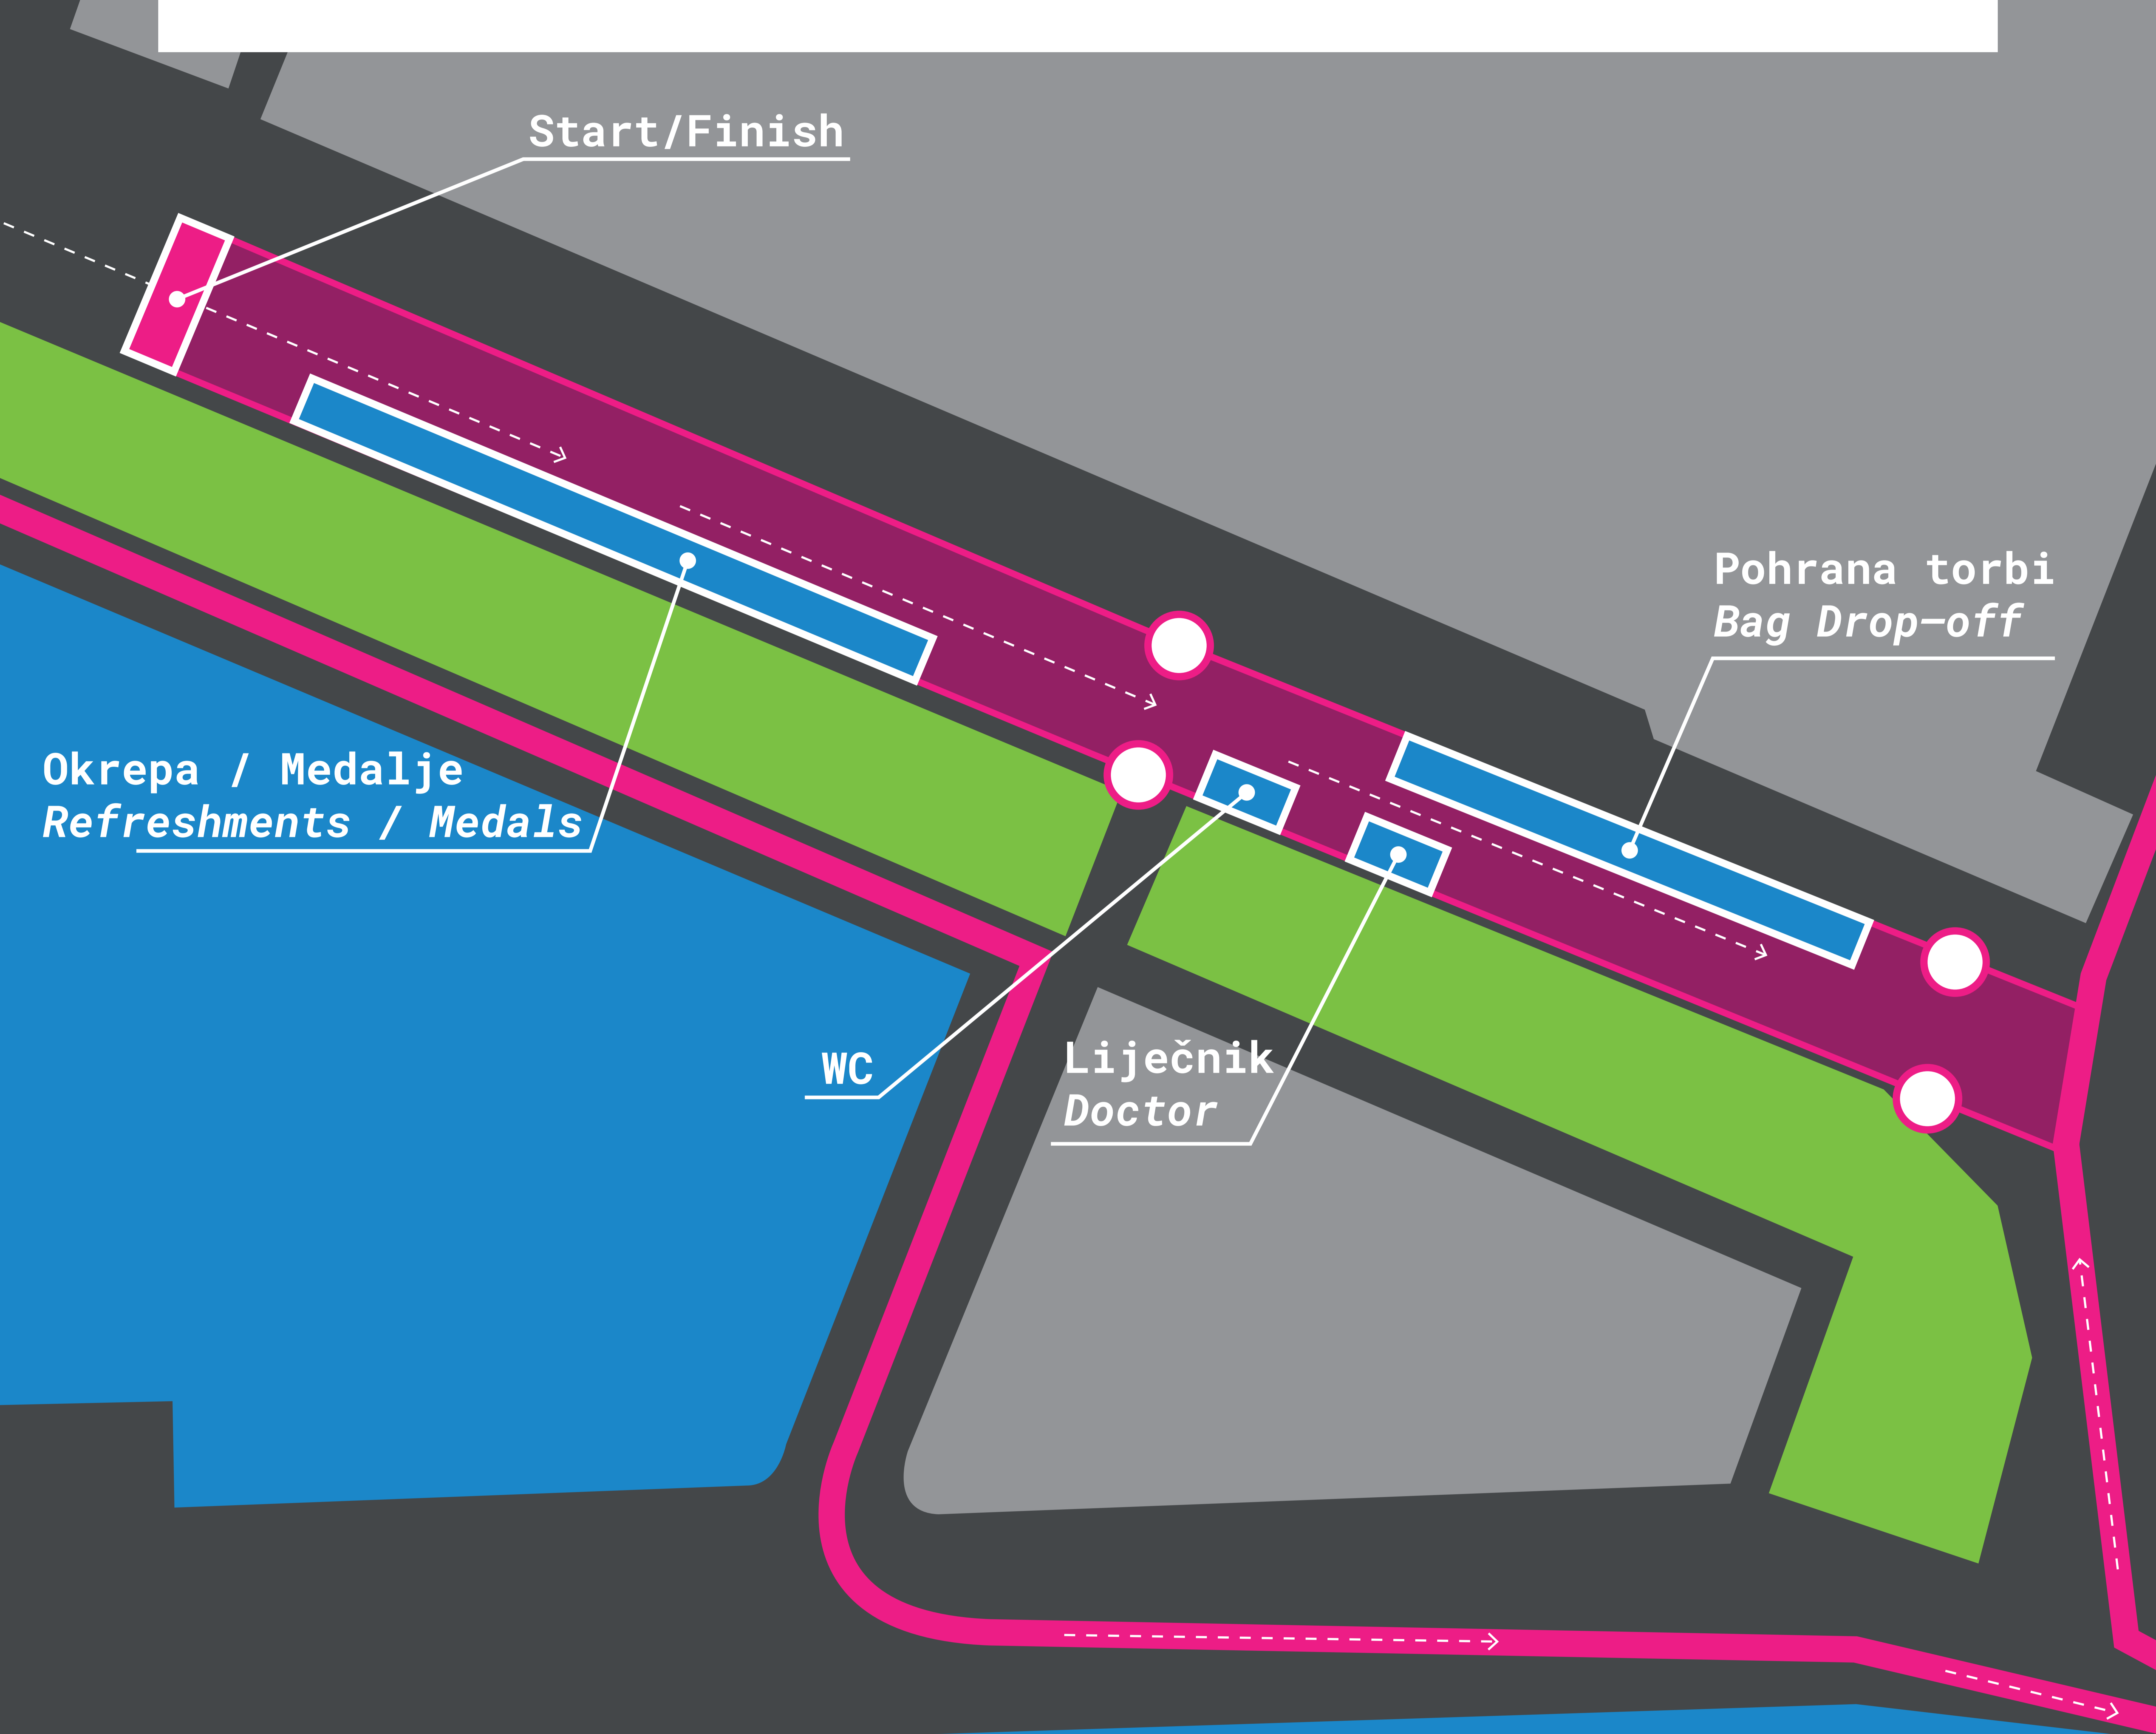

SPLIT MARATON

 Staza maratona
Marathon course

 Ulaz/izlaz - samo trkači
Entrance/Exit - runners only

 Smjer kretanja trkača
Runner's direction

 Ograđeno
Fenced

Karta cilja *Post Finish Map*